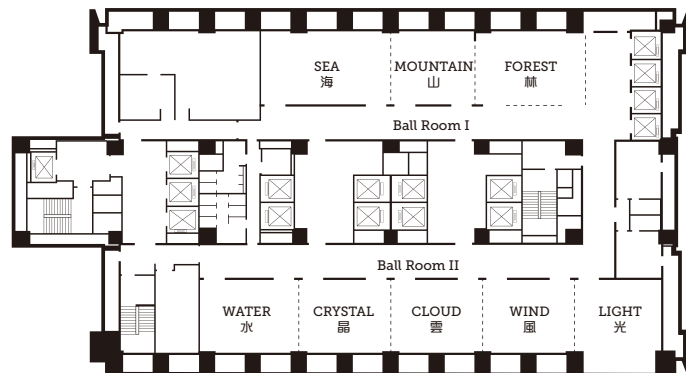

# BANQUET FUNCTION ROOM PLAN / CAPACITY / FEE CHART 宴會廳平面 / 容納 / 價目表

COURTYARD® TAIPEI

## BANQUET FUNCTION ROOM CAPACITY CHART

宴會廳容納及面積一覽表

Function Room 廳名	Capacity 座位席次					Dimensions 尺寸				
	By person 以人數計算					By Table 以桌數計算		Area 面積		Ceiling 樓高
	Theatre 劇院式	Classroom 課堂式	U Shape U字型	Hollow 口字型	Cocktail 酒會式	Banquet / Wedding (Table) 一般宴會 / 喜宴宴會	Small Round (Table) 小圓桌	Ping 坪	Sq.Meters 平方公尺	Meters 公尺
Ballroom I 海山林	250	120	80	104	100	10	30	63	205	2.7
Ballroom I-A 海山	180	80	50	60	80	8	20	43	140	2.7
Ballroom I-B 山林	150	80	44	50	60	7	18	38	123	2.7
Sea 海	100	40	30	36	30	5	12	25	82	2.7
Mountain 山	70	32	20	24	30	3	8	18	58	2.7
Forest 林	70	32	20	24	30	3	8	20	65	2.7
Ballroom II 水晶雲風光	450	240	136	144	150	20	50	91	304	2.7
Crystal 水晶	180	72	48	56	60	6	18	36	118	2.7
Wind 雲風光	280	128	80	88	90	13	28	56	186	2.7